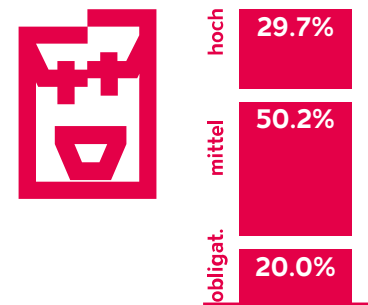

Blick am Abend

Reichweite & Leserschaft

11.1%

Reichweite in der deutschen Sprachgruppe

534 000

Leserinnen und Leser Deutsche Sprachgruppe

Alter

Geschlecht

Affinität

Bildung

Einkommen

Quelle: MACH Basic 2018-1 / Basis: deutsche Sprachgruppe, 4 805 000 Personen