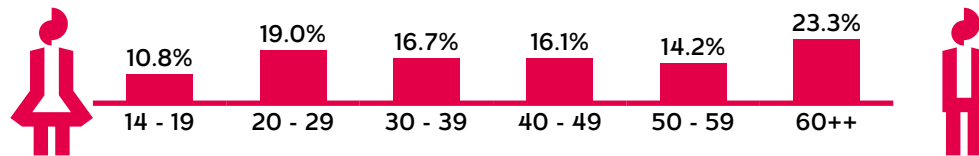

Blick am Abend

Reichweite & Leserschaft

11.1%

Reichweite in der deutschen Sprachgruppe

534 000

Leserinnen und Leser Deutsche Sprachgruppe

Alter

Geschlecht