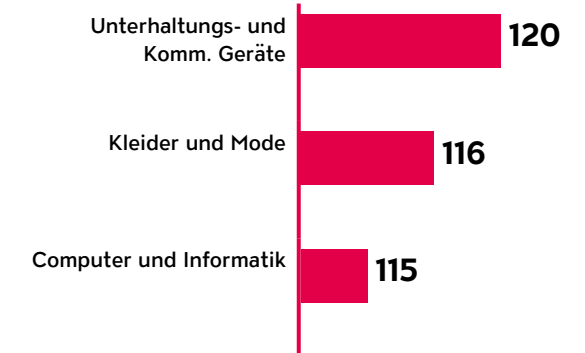

Blick am Abend

Reichweite & Leserschaft

11.1%

Reichweite in der deutschen Sprachgruppe

534 000

Leserinnen und Leser Deutsche Sprachgruppe

Alter

Geschlecht

Affinität

Bildung

Einkommen

Quelle: MACH Basic 2018-1 / Basis: deutsche Sprachgruppe, 4 805 000 Personen