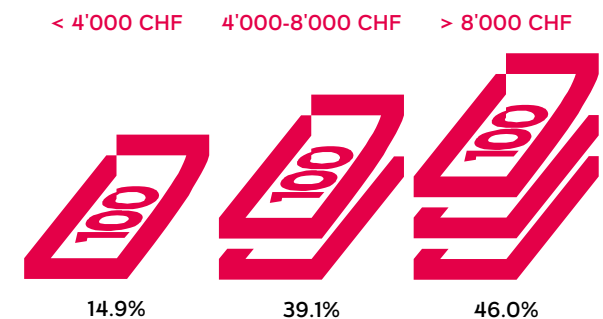

Einkommen

Quelle: MACH Basic 2018-1 / Basis: deutsche Sprachgruppe, 4 805 000 Personen