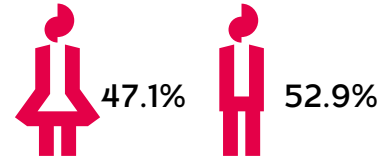

Blick am Abend

Reichweite & Leserschaft

11.1%

Reichweite in der deutschen Sprachgruppe

534 000

Leserinnen und Leser Deutsche Sprachgruppe

Alter

Geschlecht