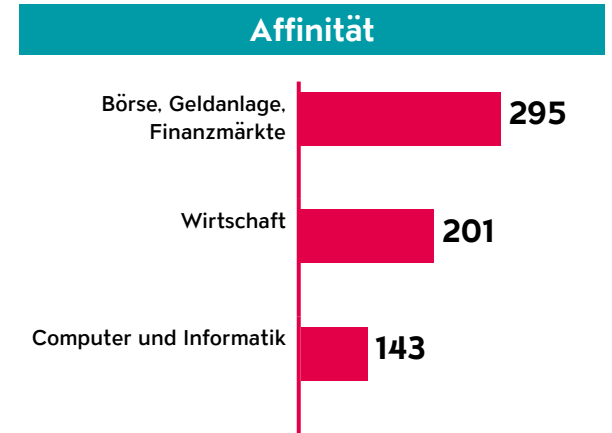

# Bilanz

## Reichweite & Leserschaft

Quelle: MACH Basic 2017-2 / Basis: deutsche Sprachgruppe, 4 761 000 Personen