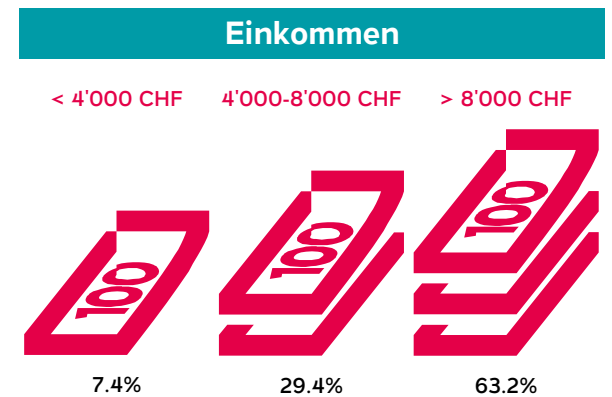

## Reichweite & Leserschaft

Quelle: MACH Basic 2017-2 / Basis: deutsche Sprachgruppe, 4 761 000 Personen