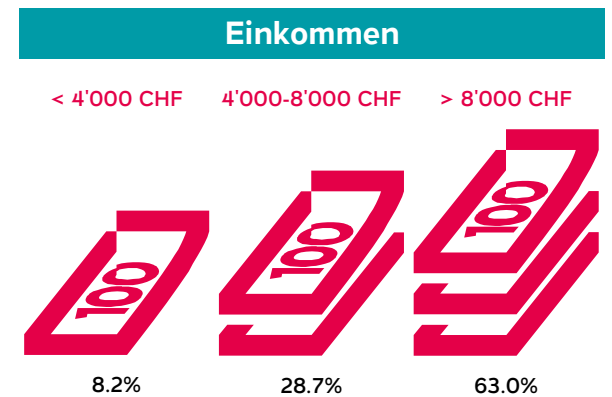

Reichweite & Leserschaft

Quelle: MACH Basic 2018-2 / Basis: deutsche Sprachgruppe, 4'805'000 Personen