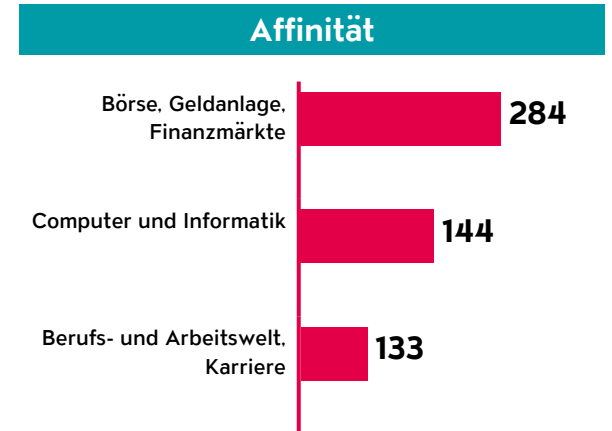

Reichweite & Leserschaft

Quelle: MACH Basic 2018-2 / Basis: deutsche Sprachgruppe, 4'805'000 Personen