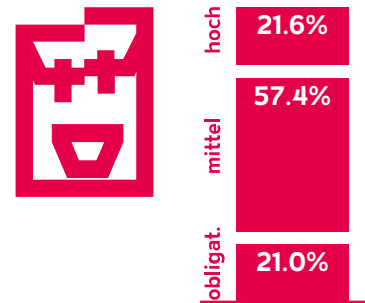

LandLiebe

Reichweite & Leserschaft

14.0%

Reichweite in der deutschen Sprachgruppe

674 000

Leserinnen und Leser Deutsche Sprachgruppe

Alter

Geschlecht

Affinität

Bildung

Einkommen

Quelle: MACH Basic 2018-1 / Basis: deutsche Sprachgruppe, 4 805 000 Personen