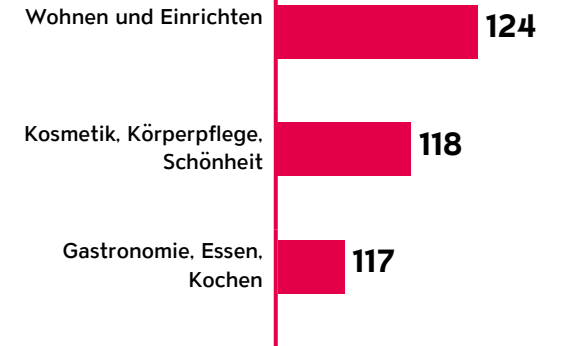

LandLiebe

Reichweite & Leserschaft

14.0%

Reichweite in der deutschen Sprachgruppe

674 000

Leserinnen und Leser Deutsche Sprachgruppe

Alter

Geschlecht

Affinität

Bildung

Einkommen

Quelle: MACH Basic 2018-1 / Basis: deutsche Sprachgruppe, 4 805 000 Personen