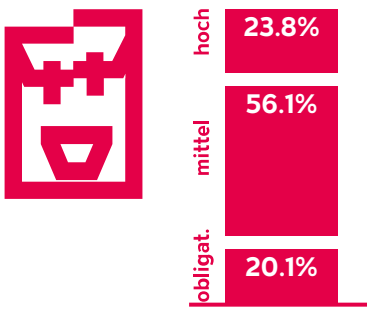

LandLiebe

Reichweite & Leserschaft

14.0%

Reichweite in der deutschen Sprachgruppe

677 000

Leserinnen und Leser Deutsche Sprachgruppe

Alter

Geschlecht

Affinität

Bildung

Einkommen

Quelle: MACH Basic 2019-1 / Basis: deutsche Sprachgruppe, 4 838 000 Personen