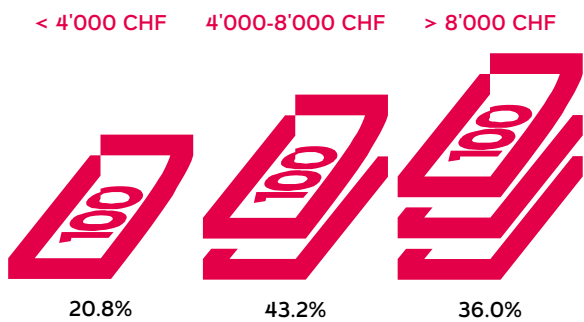

Einkommen

Quelle: MACH Basic 2019-1 / Basis: deutsche Sprachgruppe, 4 838 000 Personen