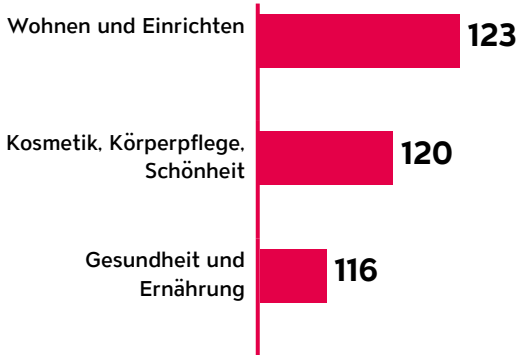

LandLiebe

Reichweite & Leserschaft

14.0%

Reichweite in der deutschen Sprachgruppe

677 000

Leserinnen und Leser Deutsche Sprachgruppe

Alter

Geschlecht

Affinität

Bildung

Einkommen

Quelle: MACH Basic 2019-1 / Basis: deutsche Sprachgruppe, 4 838 000 Personen