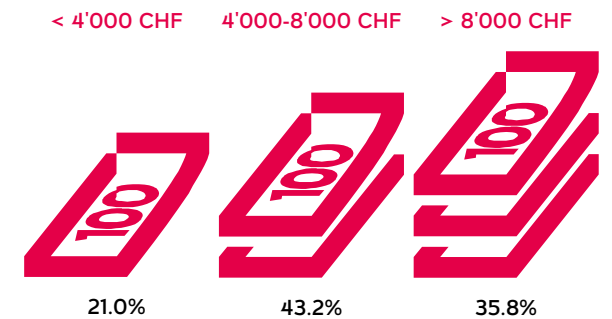

Einkommen

Quelle: MACH Basic 2018-1 / Basis: deutsche Sprachgruppe, 4 805 000 Personen