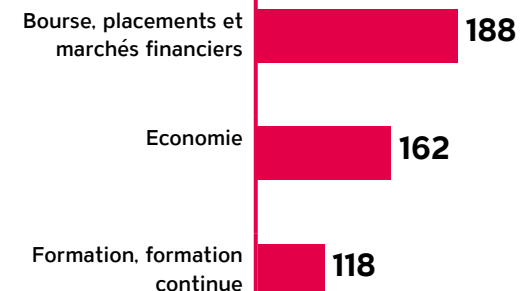

Le Temps

Lectorat & Pénétration

7%

Pénétration en Suisse romande

113 000

Lectrices et lecteurs en Suisse romande

Age

Sexe

Affinité

Niveau d'instruction

Revenu du ménage en CHF

Source: MACH Basic 2019-1 / Base: groupe francophone, 1'627'000 personnes