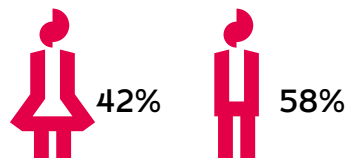

Le Temps

Lectorat & Pénétration

7%

Pénétration en Suisse romande

113 000

Lectrices et lecteurs en Suisse romande

Age

Sexe