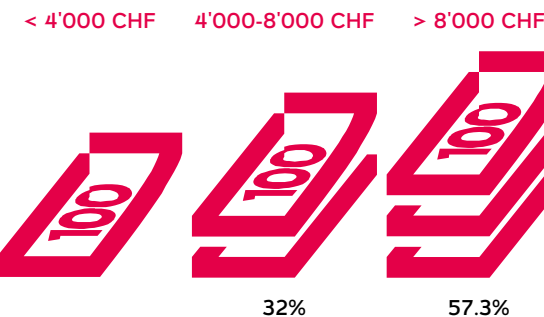

Revenu du ménage en CHF

Source: MACH Basic 2019-1 / Base: groupe francophone, 1'627'000 personnes