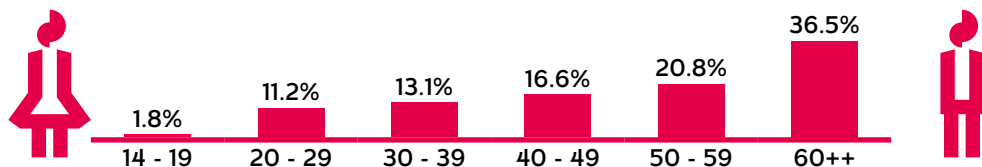

Le Temps

Lectorat & Pénétration

7%

Pénétration en Suisse romande

113 000

Lectrices et lecteurs en Suisse romande

Age

Sexe