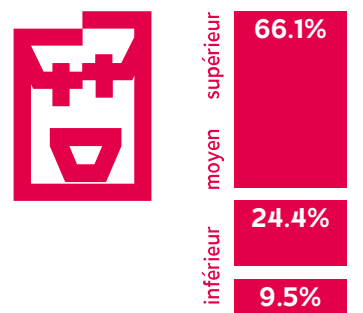

Niveau d'instruction