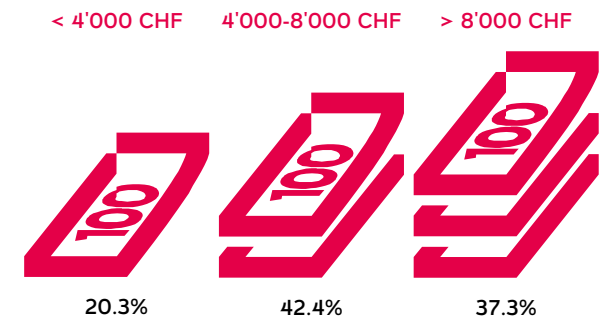

Reichweite & Leserschaft

Alter

Geschlecht

Affinität

Bildung

Einkommen

Quelle: MACH Basic 2019-1 / Basis: deutsche Sprachgruppe, 4'838'000 Personen