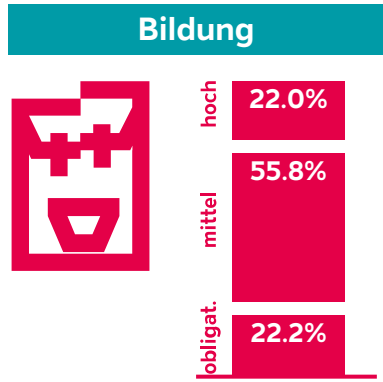

Reichweite & Leserschaft

Quelle: MACH Basic 2020-1 / Basis: deutsche Sprachgruppe, 4'864'000 Personen