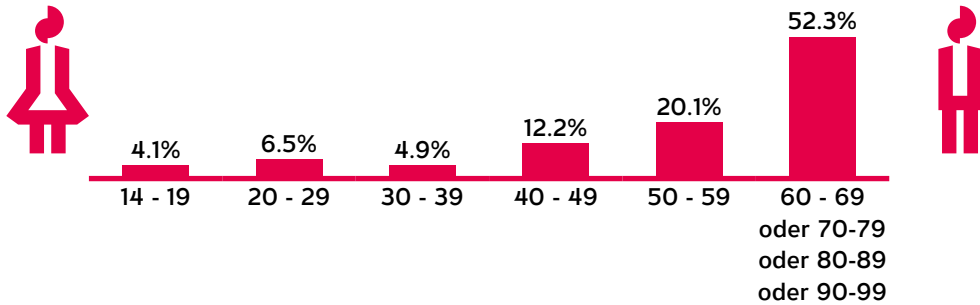

Reichweite & Leserschaft

Alter

Geschlecht

Affinität

Bildung

Einkommen

Quelle: MACH Basic 2019-1 / Basis: deutsche Sprachgruppe, 4'838'000 Personen