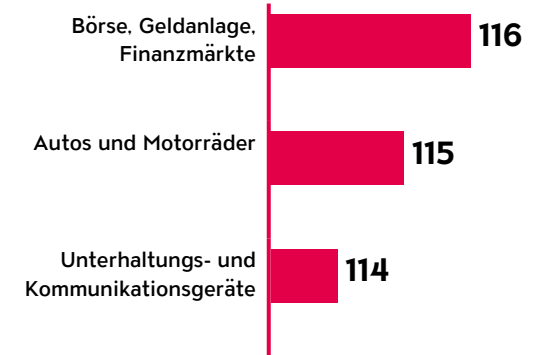

Reichweite & Leserschaft

Alter

Geschlecht

Affinität

Bildung

Einkommen

Quelle: MACH Basic 2019-1 / Basis: deutsche Sprachgruppe, 4'838'000 Personen