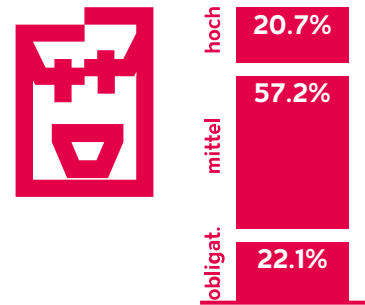

Reichweite & Leserschaft

Alter

Geschlecht

Affinität

Bildung

Einkommen

Quelle: MACH Basic 2019-1 / Basis: deutsche Sprachgruppe, 4'838'000 Personen