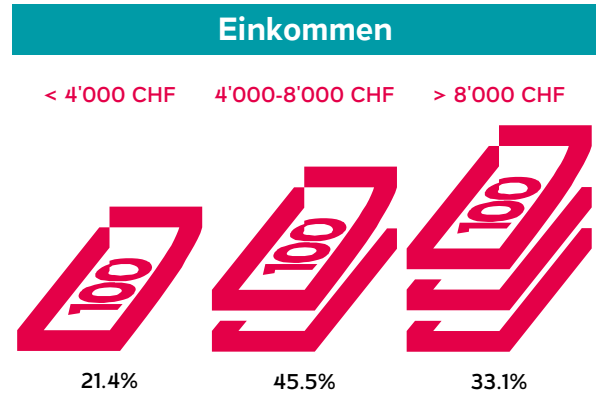

Reichweite & Leserschaft

Quelle: MACH Basic 2020-1 / Basis: deutsche Sprachgruppe, 4'864'000 Personen