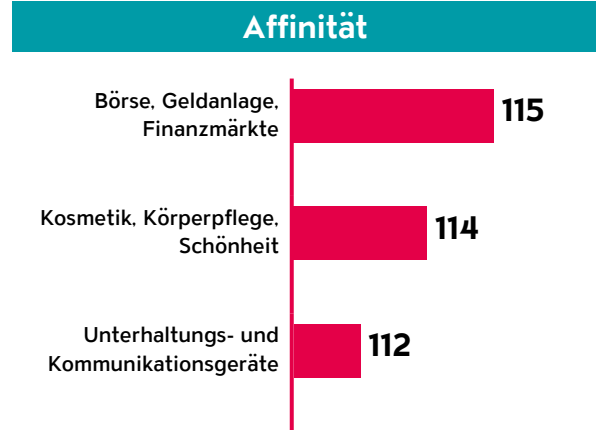

Reichweite & Leserschaft

Quelle: MACH Basic 2020-1 / Basis: deutsche Sprachgruppe, 4'864'000 Personen