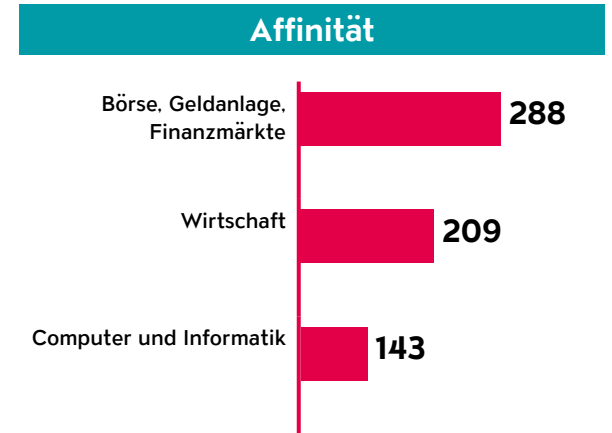

# Bilanz

## Reichweite & Leserschaft

Quelle: MACH Basic 2018-2 / Basis: deutsche Sprachgruppe, 4 805 000 Personen