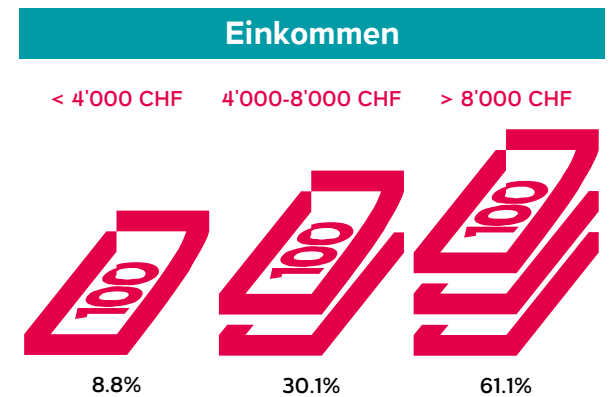

## Reichweite & Leserschaft

Quelle: MACH Basic 2018-2 / Basis: deutsche Sprachgruppe, 4 805 000 Personen